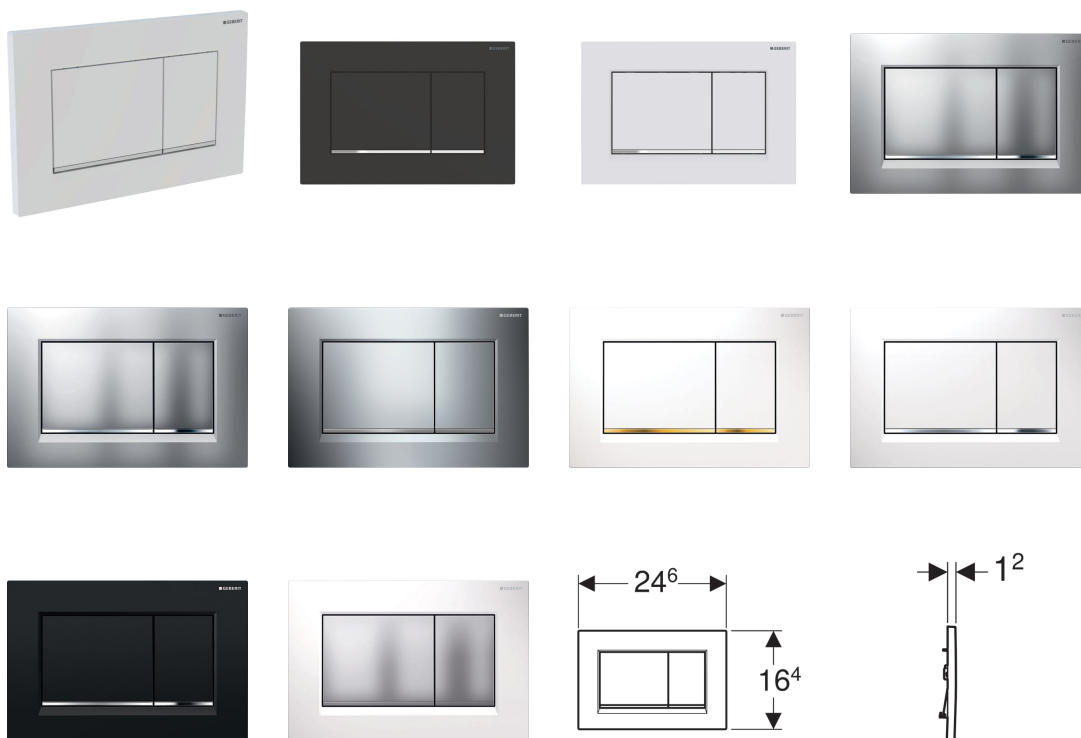

Plaque de déclenchement Geberit Sigma30 pour rinçage double touche

Utilisation

- Pour le déclenchement du rinçage des réservoirs à encastrer Geberit Sigma

Caractéristiques

- Déclenchement frontal
- Tiges de déclenchement à isolation phonique, ajustement rapide sans outils

Caractéristiques techniques

Force de déclenchement | < 20 N

Contenu de la livraison

- Cadre de fixation
- 2 boulons d'écartement
- 2 tiges de déclenchement

N° de réf.	Surface / couleur	Matériau	B	H	T
115.883.KH.1	Plaque et touches : chromé brillant Bandes design : chromé mat	Matière synthétique	24.6 cm	16.4 cm	1.2 cm
115.883.KJ.1	Plaque et touches : blanc Bandes design : chromé brillant	Matière synthétique	24.6 cm	16.4 cm	1.2 cm
115.883.KK.1	Plaque et touches : blanc Bandes design : doré	Matière synthétique	24.6 cm	16.4 cm	1.2 cm
115.883.KL.1	Plaque : blanc Touches et bandes design : chromé mat	Matière synthétique	24.6 cm	16.4 cm	1.2 cm
115.883.KM.1	Plaque et touches : noir Bandes design : chromé brillant	Matière synthétique	24.6 cm	16.4 cm	1.2 cm
115.883.KN.1	Plaque et touches : chromé mat Bandes design : chromé brillant	Matière synthétique	24.6 cm	16.4 cm	1.2 cm

N° de réf.	Surface / couleur	Matériau	B	H	T	
115.883.JQ.1	Plaque et touches : laqué chromé mat, revêtement facile à nettoyer Bandes design : chromé brillant	Matière synthétique	24.6 cm	16.4 cm	1.2 cm	NEW
115.883.JT.1	Plaque et touches : blanc mat laqué, revêtement facile à nettoyer Bandes design : chromé brillant	Matière synthétique	24.6 cm	16.4 cm	1.2 cm	NEW
115.883.14.1	Plaque et touches : noir mat laqué, revêtement facile à nettoyer Bandes design : chromé brillant	Matière synthétique	24.6 cm	16.4 cm	1.2 cm	NEW

Accessoires

- Tiroir pour stick de nettoyage Geberit DuoFresh, pour réservoir à encastrer Sigma 12 cm
- Kit de rallonge Geberit pour réservoirs à encastrer Sigma, Omega et Kappa